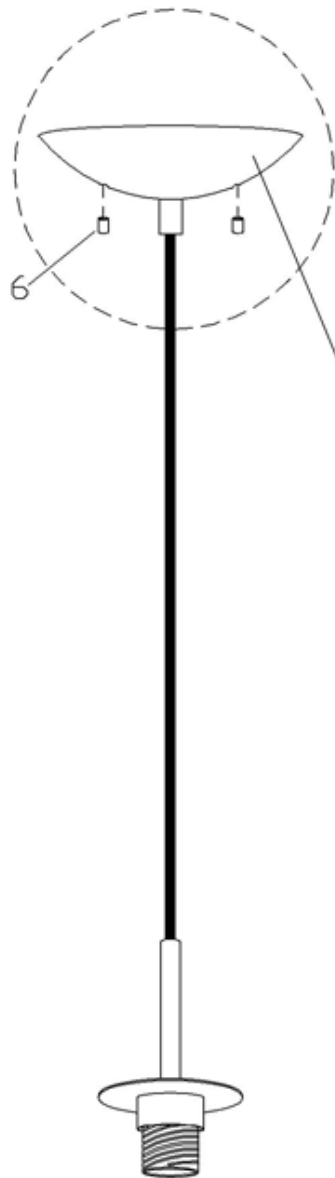

# 83202

**BULB / AMPOULE**  
**MAX 1 x 100W A**  
 (not included / non incluse)

**CAUTION:**

MINIMUM CORD LENGTH BETWEEN  
 THE CANOPY AND LUMINAIRE  
 FRAME 100 mm (4")

**ATTENTION:**

LA LONGUEUR MINIMUM DE LA CORDE  
 ENTRE LE COUVERCLE ET LE BÂTI DU  
 LUMINAIRE EST DE 100 mm (4")