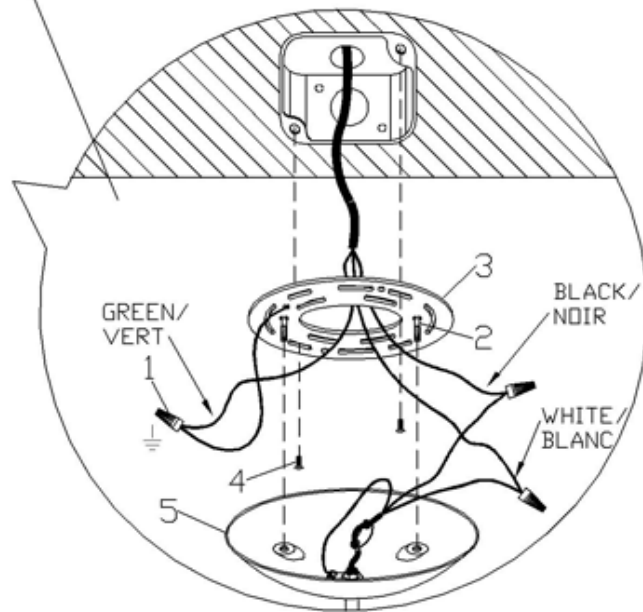

# 83202

**BULB / AMPOULE**  
**MAX 1 x 100W A**  
 (not included / non incluse)

**CAUTION:**

MINIMUM CORD LENGTH BETWEEN  
 THE CANOPY AND LUMINAIRE  
 FRAME 100 mm (4")

**ATTENTION:**

LA LONGUEUR MINIMUM DE LA CORDE  
 ENTRE LE COUVERCLE ET LE BÂTI DU  
 LUMINAIRE EST DE 100 mm (4")