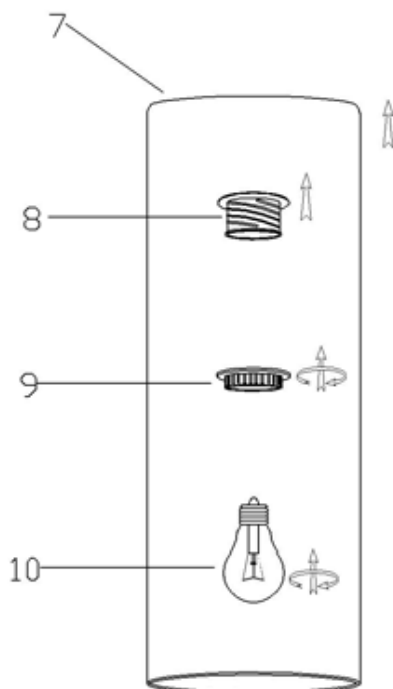

# 83202

**BULB / AMPOULE**  
**MAX 1 x 100W A**  
 (not included / non incluse)

**CAUTION:**

MINIMUM CORD LENGTH BETWEEN  
 THE CANOPY AND LUMINAIRE  
 FRAME 100 mm (4")

**ATTENTION:**

LA LONGUEUR MINIMUM DE LA CORDE  
 ENTRE LE COUVERCLE ET LE BÂTI DU  
 LUMINAIRE EST DE 100 mm (4")